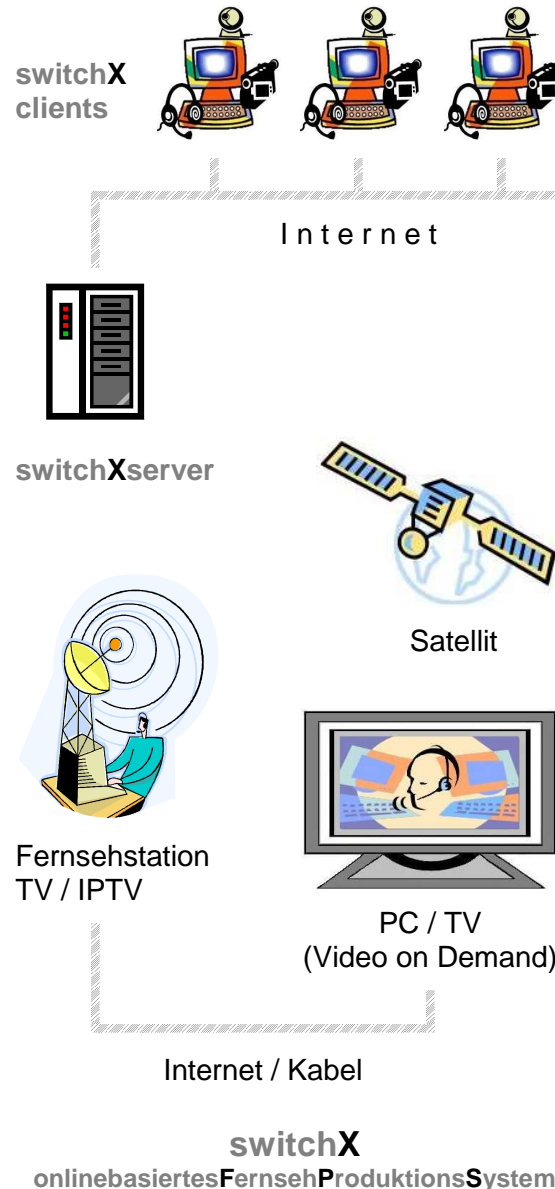

switchXsystem

Internet-TV goes TV

switchXkontakt

onlinebasiertes FernsehProduktionsSystem
Made in Austria, EU

ERSTINSTALLATION / TESTS AUFZEICHNUNG / SUPPORT CLIENTS

Christine Fritz
Handy: +43 (0)664 929 09 98
christine.fritz@switchX.at

INFORMATION

Julius Kratky
Handy: +43 (0)664 627 80 24
julius.kratky@switchX.at

Nikolaus Eder
Handy: +43 (0)664 817 81 47

SOFTWARE

DI Dr. Kurt Schröder
kurt.schroeder@iines.at
iiNES Innovative Engineering
Solutions GmbH
Adolf Holzer Gasse 43
2380 Perchtoldsdorf

switchXsendungen werden in alpha-Österreich, dem ORF-Programm im Bayerischen Bildungskanal BR-alpha ausgestrahlt.

Videos on Demand: <http://tv.orf.at/alpha>

www.switchX.at

Impressum: christine.fritz@switchX.at