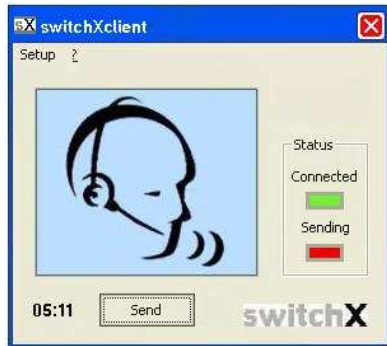

Fernsehen weltweit produzieren

- **switchX** ist ein patentiertes, onlinebasiertes System zur Aufzeichnung von interaktiven Fernsehsendungen in PAL 16:9.
- **switchX** läuft als Live-Konferenz auf dem PC-Monitor.
- **switchX** verbindet Menschen vor DV-Cams oder Webcams weltweit übers Internet und schaltet („switch“) zwischen mehreren („X“) GesprächsteilnehmerInnen (Clients) in einem Bildfenster.
- **switchX** ermöglicht jedem Client, per Knopfdruck an der Konferenzschaltung teilzunehmen.
- **switchX** liefert eine TV-Aufzeichnung aller geschalteten Außenstellen.

My PC – my personal TV-Station

Zur Teilnahme an einer **switchX**produktion benötigt man:

- PC / Laptop, Dual Core, mind. 2 x 1,86 GHz
- Windows XP mit SP3, Vista oder Windows 7
- mind. 40 GB freien Speicherplatz
- Internet-Anschluss, mind. 384 kbit/s UPLOAD
- Digitale Videokamera mit PC-Anschluss, z. B. DV-Cam (HDV/DV) od. hochwertige Webcam
- Richtmikrofon und Ohrhörer oder hochwertiges Headset
- **switchX**client-Software
- Verbindung zum **switchX**server

Die Anleitung zum Downloaden und Installieren der **switchX**client-Software, die Berechtigung zur Verbindung mit dem **switchX**server sowie betreute Gratistests erhalten Sie von christine.fritz@switchx.at

switchXclient

One Window – One Button

switchXclient-Fenster

Mit einer digitalen Videokamera und einem Headset, angeschlossen an einen leistungsstarken PC, können **switchXclients** übers Internet gemeinsam Fernsehsendungen produzieren (FernsehProduktionsNetzwerk).